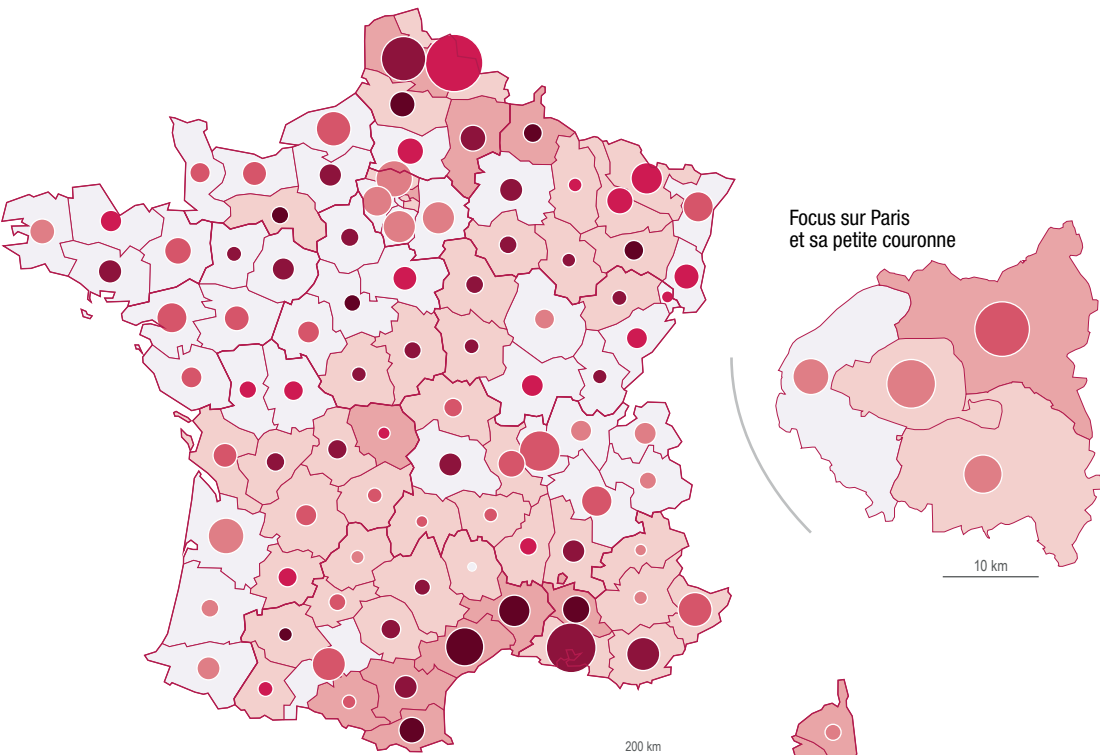

Taux de pauvreté «en QPV» et «hors QPV» par département

Focus sur Paris et sa petite couronne

10 km

200 km

Nombre de pauvres
Par département

Taux de pauvreté
en %, par département

Sources : CGET 2017 ; ONPV 2017 ; Insee-DGFIP, Cnaf, Cnav, CCMSA, fichier localisé social et fiscal (FiLoSoFi) 2013 ; Insee, Recensement de la population 2013